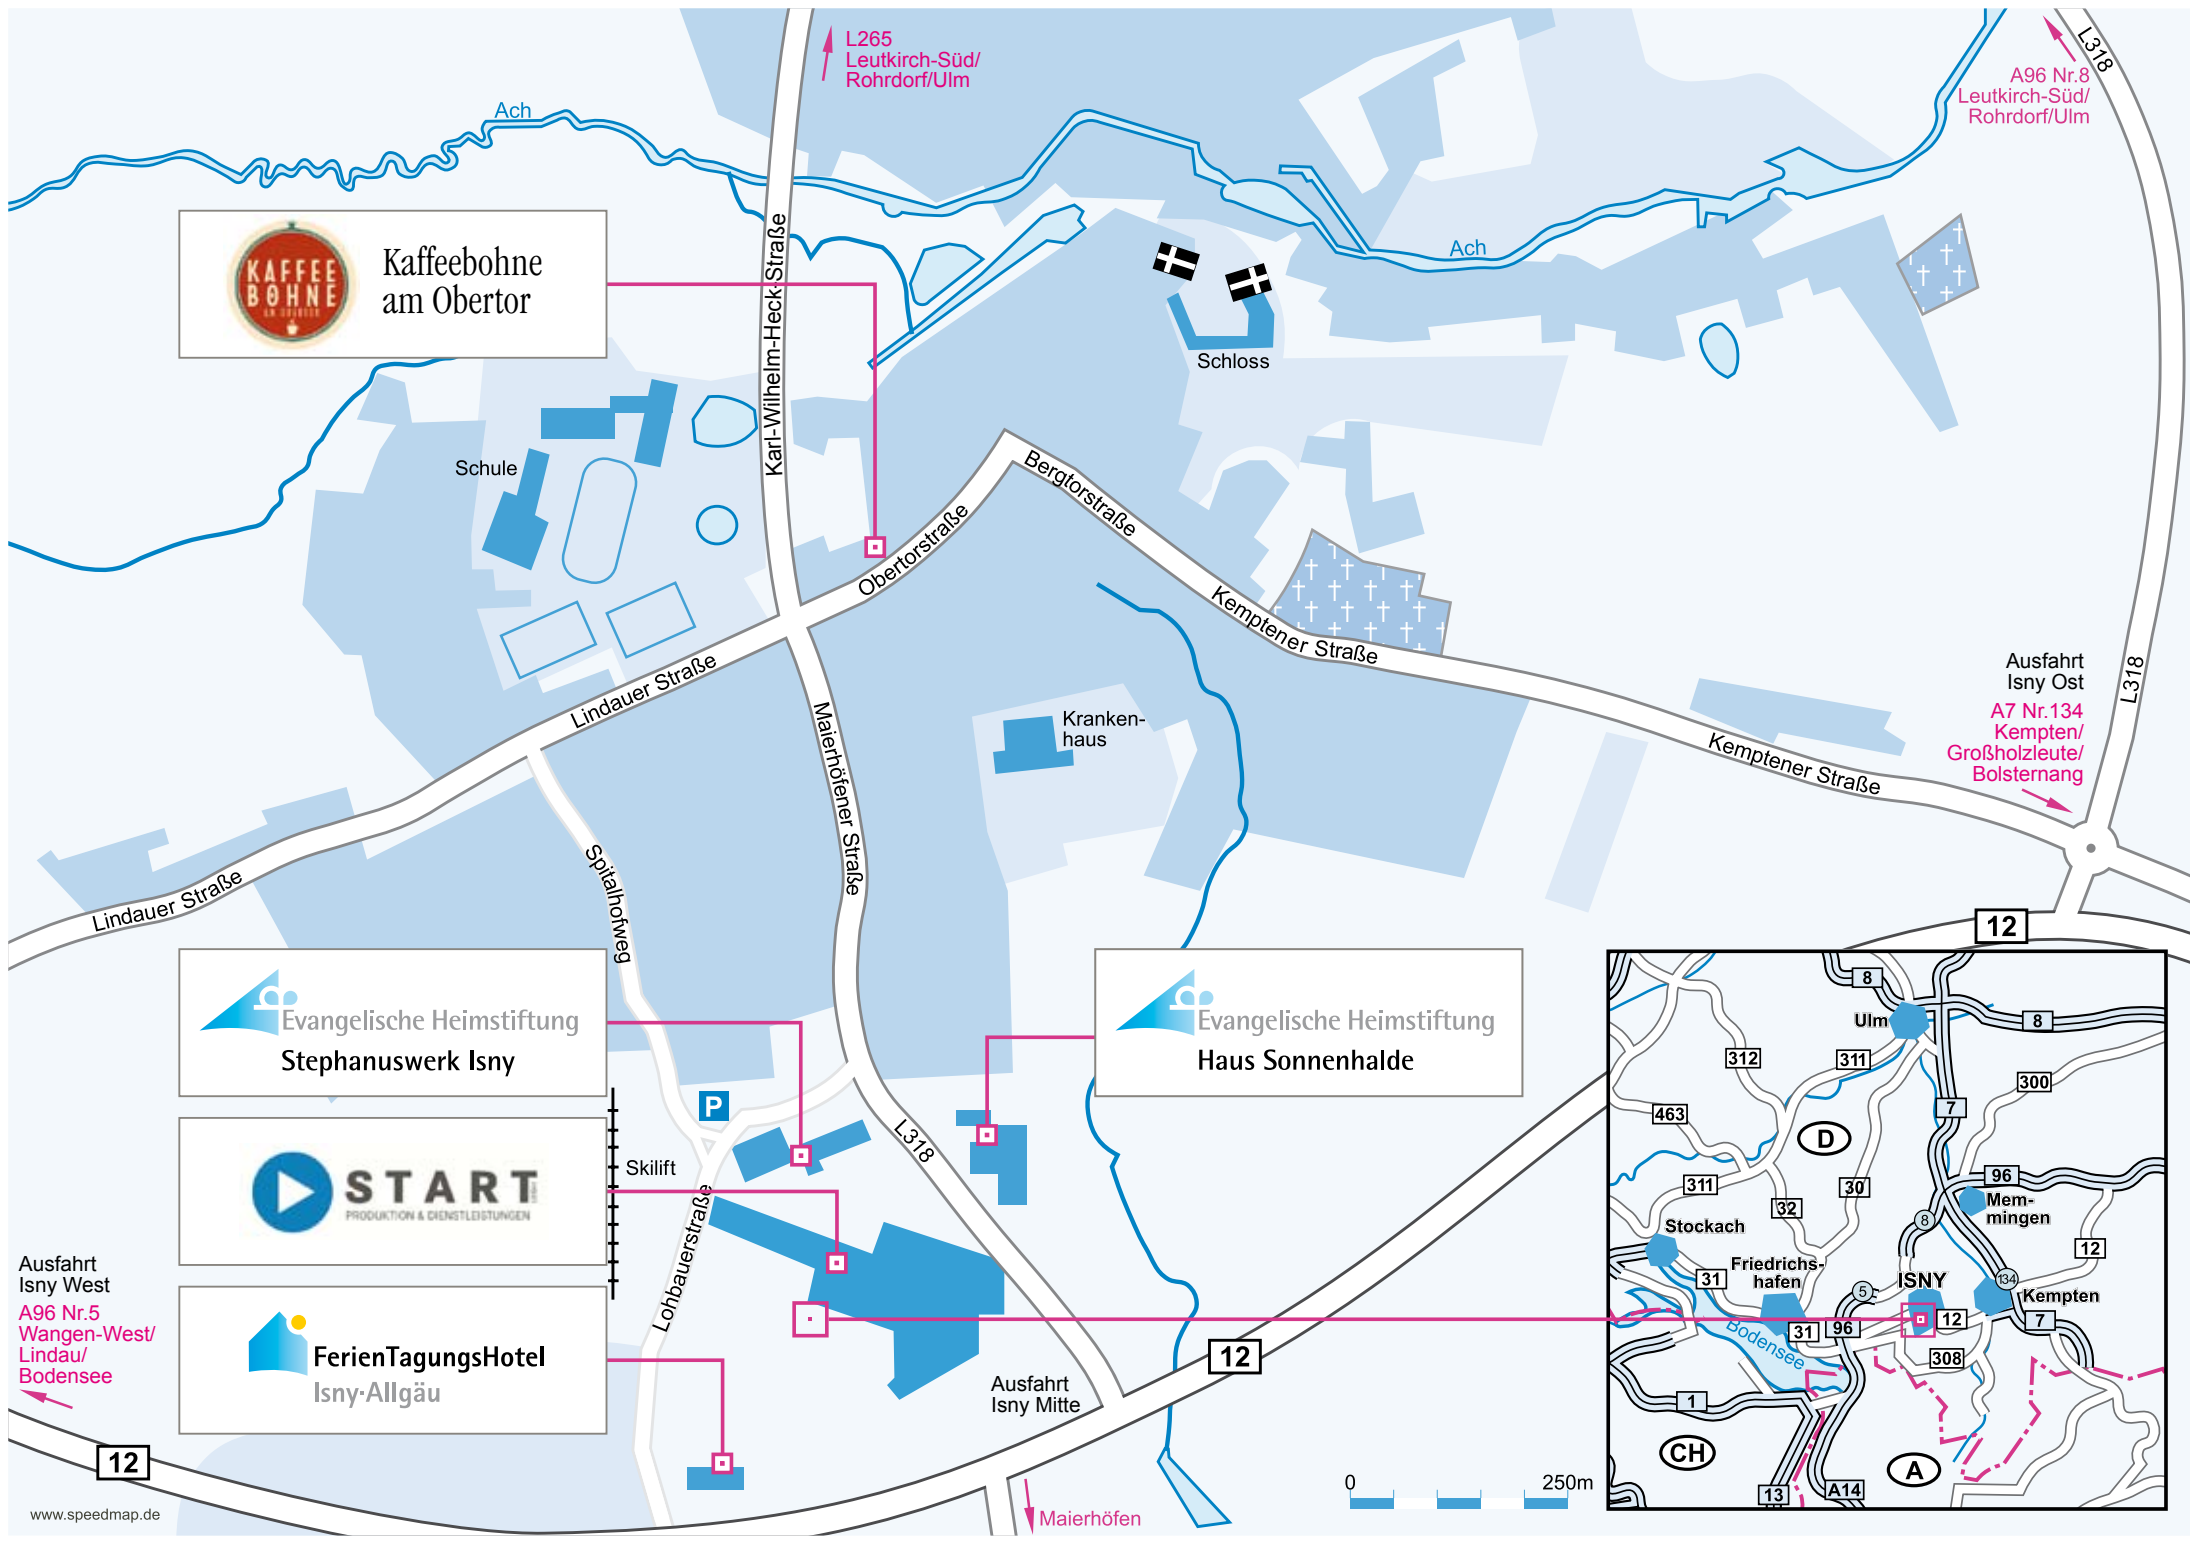

So finden Sie uns

Mit dem Auto

Aus Richtung Ulm/Stuttgart/München:

Über die A 8 bis Autobahnkreuz Ulm/Elchingen.
Weiter auf die A 7 Richtung Kempten.

Bei Memmingen auf die A 96 Richtung Lindau bis Ausfahrt Nr.8 Leutkirch-Süd und anschließend auf der L318 in Richtung Isny fahren. Der Beschilderung Richtung Kempten folgen und bei der Ausfahrt Isny Ost auf die B12 fahren nach rechts in Richtung Wangen bis zur Ausfahrt Isny Mitte. Dort rechts nach Isny abbiegen und nach dem Ortsschild die erste Möglichkeit rechts zum Haus Sonnenhalde bzw. links zum Stephanuswerk Isny und zur START GmbH abbiegen.

Aus Richtung Stuttgart/Singen:

Über die A 81 Richtung Singen bis zum Autobahnkreuz Singen auf die A 98 Richtung Überlingen/Lindau bis Ausfahrt Nr.13 Stockach-Ost. Weiter auf die B 31 Richtung Lindau.

In Lindau Richtung München auf die A 96 bis Ausfahrt Nr.5 Wangen-West und anschließend auf der B12 in Richtung Isny bis Ausfahrt Isny Mitte fahren.

Kaffeebohne am Obertor

START GmbH

Stephanuswerk Isny

88316 Isny/Allgäu

 **Kaffeebohne**
am Obertor

Schule

Schloss

Krankenhaus

Ausfahrt Isny Ost
A7 Nr.134
Kempten/
Großholzleute/
Bolsternang

Ausfahrt Isny Mitte

Maierhöfen